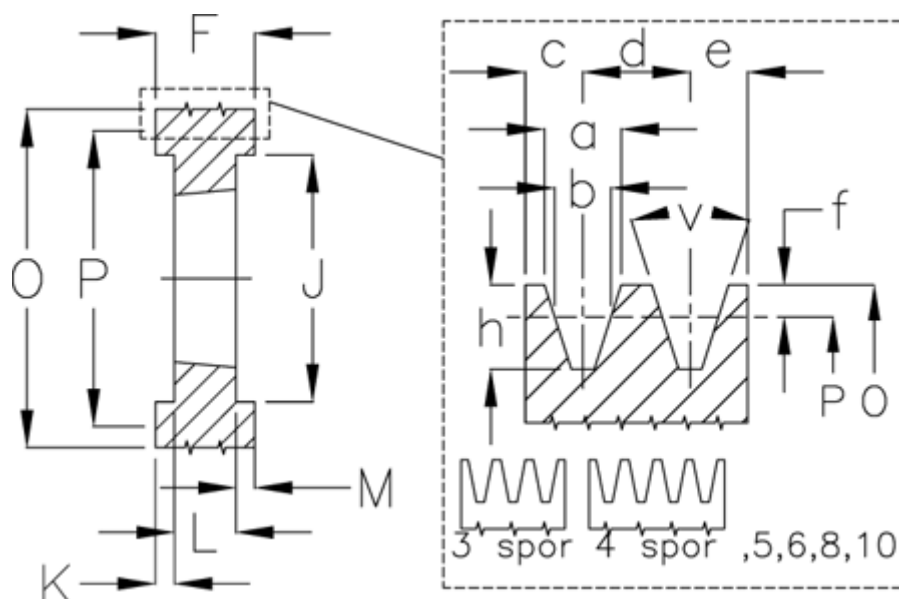

Varenummer: 604110012506  
 Beskrivelse: Kileremsskive SPA 125/6 TL2012

## Mål

|                |        |             |        |      |             |
|----------------|--------|-------------|--------|------|-------------|
| a              | = 12.7 | F           | = 95   | O    | = 130.5     |
| Antal spor     | = 6    | For bøsning | = 2012 | P    | = 125       |
| b              | = 11.0 | h           | = 13.8 | Type | = SPA       |
| Bøsning ø max. | = 50   | J           | = 91   | v    | = 38 grader |
| c              | = 10.0 | K           | = 31,5 |      |             |
| d              | = 15.0 | L           | = 32   |      |             |
| e              | = 10.0 | m           | = 31.5 |      |             |
| f              | = 2.8  | N           | = -    |      |             |